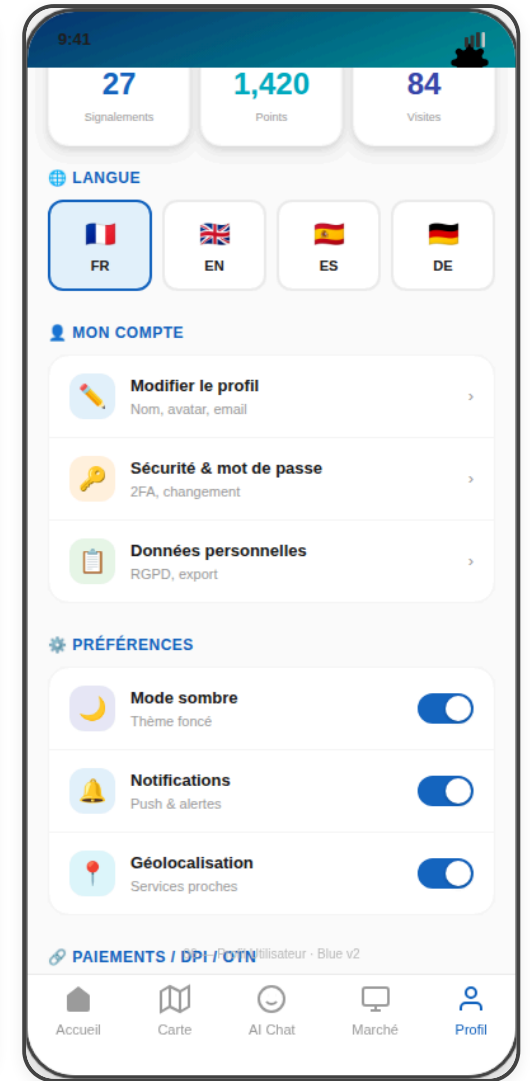

## Indigo Accent

## Alerts

01 Onboarding  
Splash / Langue

02 Home Dashboard  
IoT + Services

09 Services Hub  
8 services villes

06 Profil  
Compte · i18n · DID

10 Wallet DPI  
DPI / OTN / DID

11 Bus Tracker  
Temps réel / Lignes

12 Énergie  
Smart Grid / IoT

13 Santé  
Pharmacies / RDV

03 Carte Interactive  
IoT / Filtrés

05 AI Chat  
RAG Assistant

04 Marketplace  
DPI

08 Signalements  
ODK / Citoyen

9:41