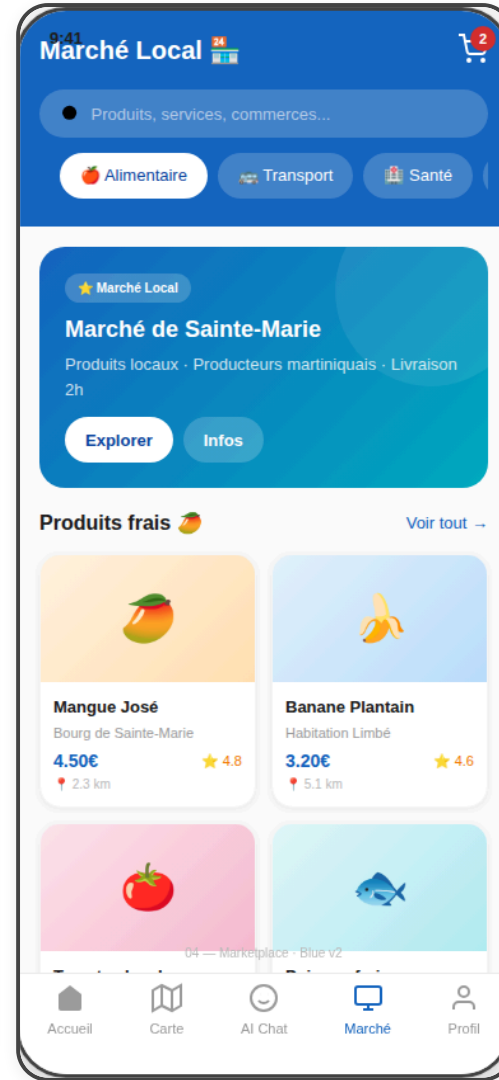

## Alerts

01 Onboarding  
Splash / Langue

02 Home Dashboard  
IoT + Services

09 Services Hub  
8 services villes

06 Profil  
Compte · i18n · DID

10 Wallet DPI  
DPI / OTN / DID

11 Bus Tracker  
Temps réel / Lignes

12 Énergie  
Smart Grid / IoT

13 Santé  
Pharmacies / RDV

03 Carte Interactive  
IoT / Filtrés

05 AI Chat  
RAG Assistant

04 Marketplace  
DPI

08 Signalements  
ODK / Citoyen

9:41

# 28°C

Partiellement nuageux  
Fort-de-France, Martinique

65% Humidité | 12 km/h Vent | UV 8 Index UV

Pluie prévue à 14h — 80% de probabilité