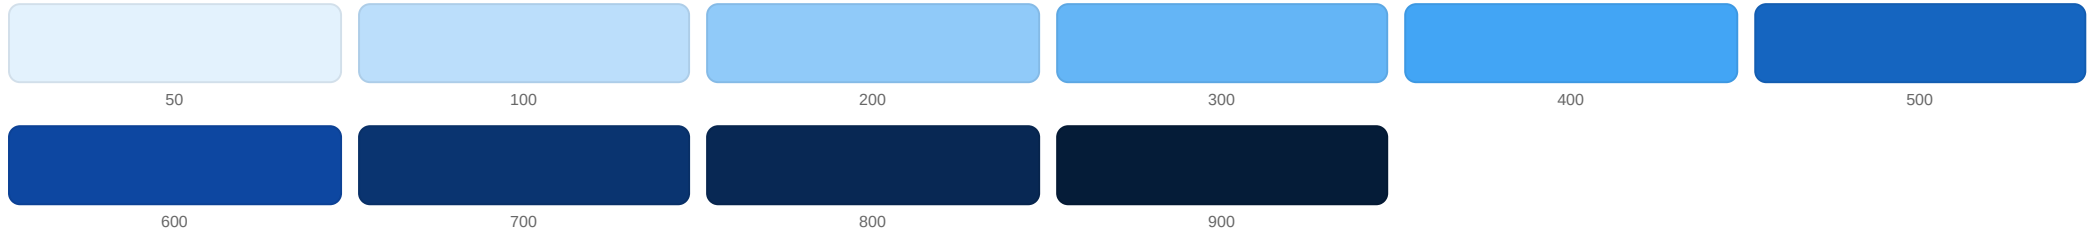

🎨 Charte Graphique v2 — Blue Ocean

Palette principale: bleu océan (#1565C0) indigo (#3949AB) cyan (#00ACC1) — inspirée de la mer et du ciel de Martinique.

Primary (Blue Ocean)