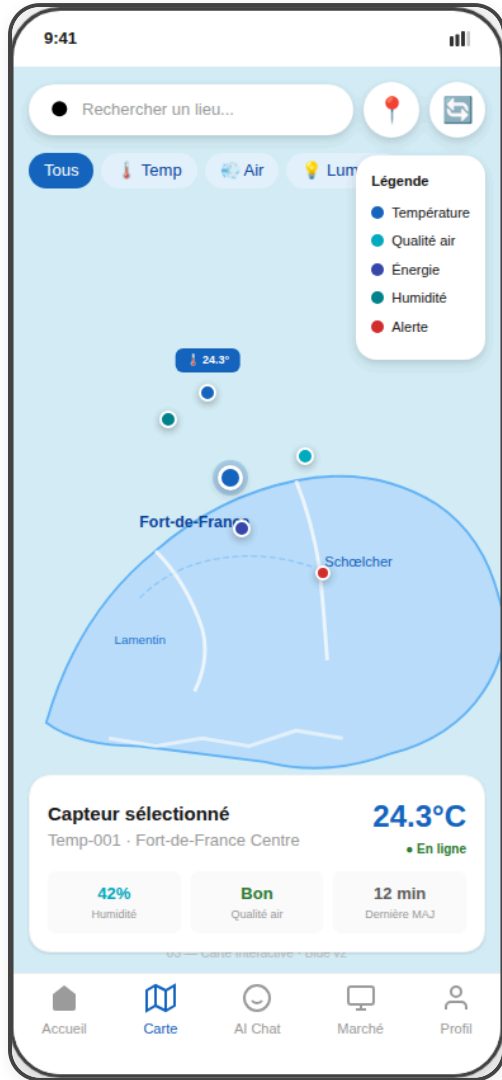

## Alerts

01 Onboarding  
Splash / Langue

02 Home Dashboard  
IoT + Services

09 Services Hub  
8 services villes

06 Profil  
Compte · i18n · DID

10 Wallet DPI  
DPI / OTN / DID

11 Bus Tracker  
Temps réel / Lignes

12 Énergie  
Smart Grid / IoT

13 Santé  
Pharmacies / RDV

03 Carte Interactive  
IoT / Filtrés

05 AI Chat  
RAG Assistant

04 Marketplace  
DPI

08 Signalements  
ODK / Citoyen

9:41

# 28°C

Partiellement nuageux  
Fort-de-France, Martinique

65% Humidité | 12 km/h Vent | UV 8 Index UV

Pluie prévue à 14h — 80% de probabilité