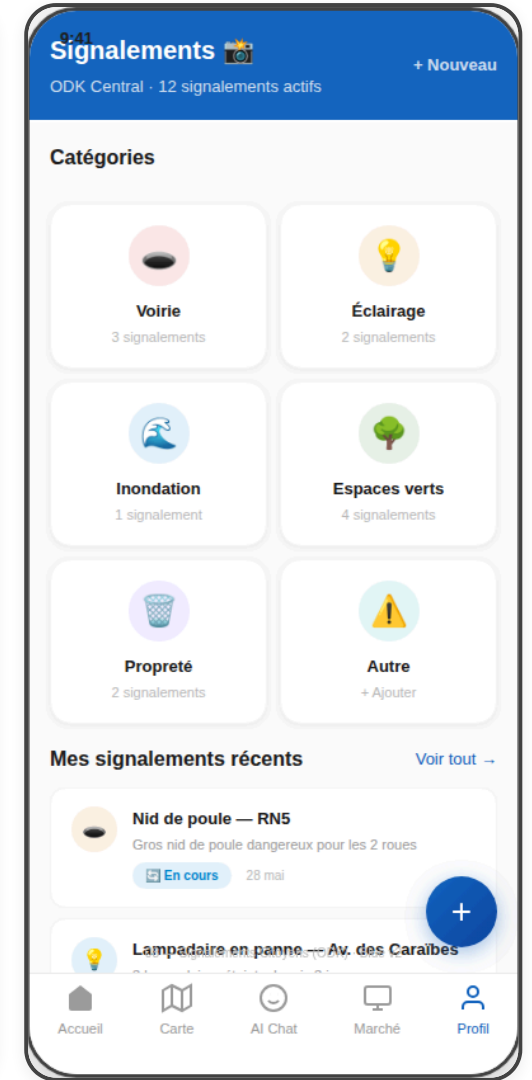

## Alerts

01 Onboarding  
Splash / Langue

02 Home Dashboard  
IoT + Services

09 Services Hub  
8 services villes

06 Profil  
Compte · i18n · DID

10 Wallet DPI  
DPI / OTN / DID

11 Bus Tracker  
Temps réel / Lignes

12 Énergie  
Smart Grid / IoT

13 Santé  
Pharmacies / RDV

03 Carte Interactive  
IoT / Filtrés

05 AI Chat  
RAG Assistant

04 Marketplace  
DPI

08 Signalements  
ODK / Citoyen

9:41

# 28°C

Partiellement nuageux  
Fort-de-France, Martinique

65% Humidité | 12 km/h Vent | UV 8 Index UV

Pluie prévue à 14h — 80% de probabilité