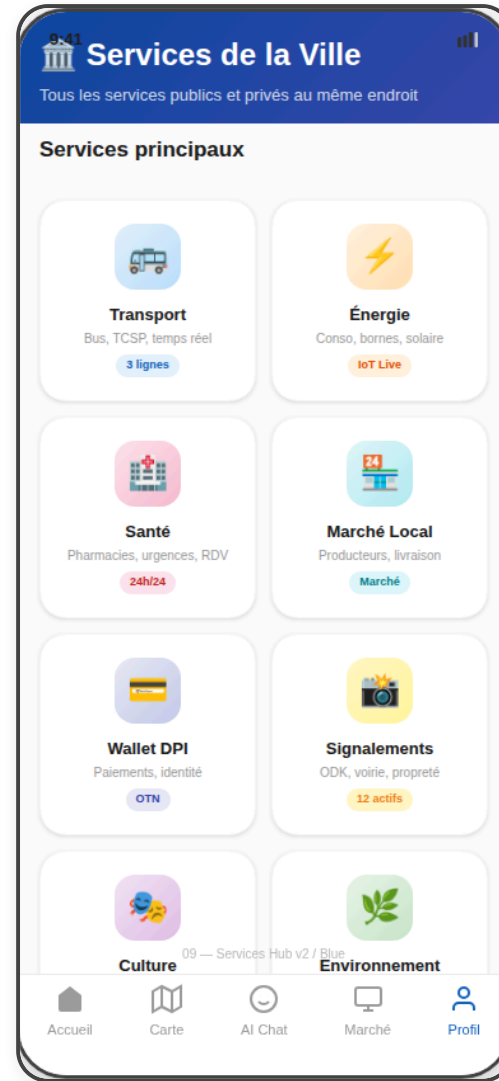

## Alerts

01 Onboarding  
Splash / Langue

02 Home Dashboard  
IoT + Services

09 Services Hub  
8 services villes

06 Profil  
Compte · i18n · DID

10 Wallet DPI  
DPI / OTN / DID

11 Bus Tracker  
Temps réel / Lignes

12 Énergie  
Smart Grid / IoT

13 Santé  
Pharmacies / RDV

03 Carte Interactive  
IoT / Filtrés

05 AI Chat  
RAG Assistant

04 Marketplace  
DPI

08 Signalements  
ODK / Citoyen

9:41