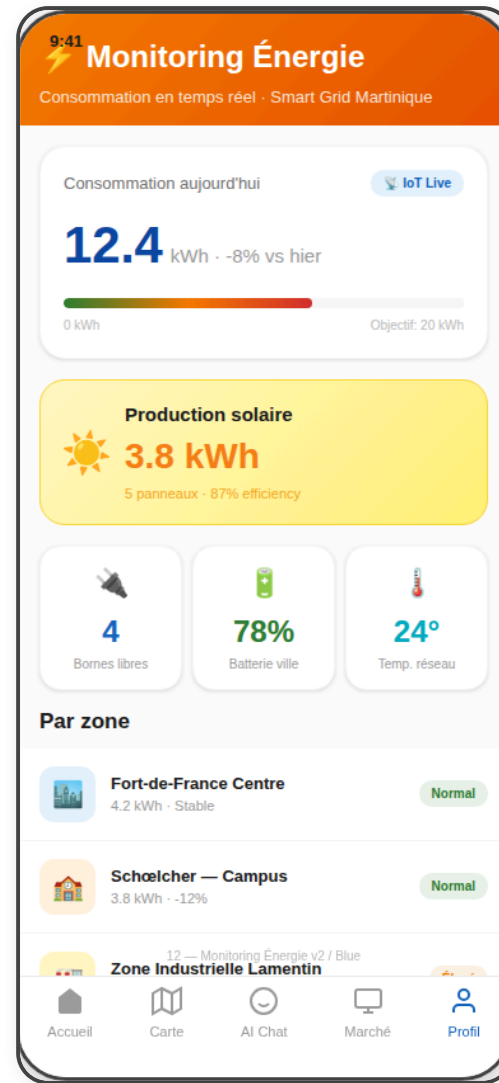

## Alerts

01 Onboarding  
Splash / Langue

02 Home Dashboard  
IoT + Services

09 Services Hub  
8 services villes

06 Profil  
Compte · i18n · DID

10 Wallet DPI  
DPI / OTN / DID

11 Bus Tracker  
Temps réel / Lignes

12 Énergie  
Smart Grid / IoT

13 Santé  
Pharmacies / RDV

03 Carte Interactive  
IoT / Filtrés

05 AI Chat  
RAG Assistant

04 Marketplace  
DPI

08 Signalements  
ODK / Citoyen

9:41