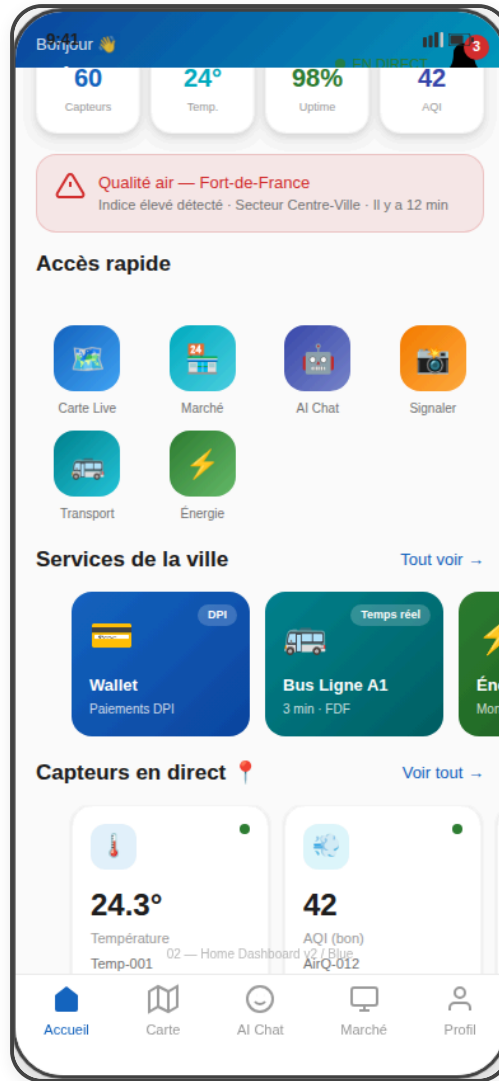

## Indigo Accent

## Alerts

01 Onboarding  
Splash / Langue

02 Home Dashboard  
IoT + Services

09 Services Hub  
8 services villes

06 Profil  
Compte · i18n · DID

10 Wallet DPI  
DPI / OTN / DID

11 Bus Tracker  
Temps réel / Lignes

12 Énergie  
Smart Grid / IoT

13 Santé  
Pharmacies / RDV

03 Carte Interactive  
IoT / Filtrés

05 AI Chat  
RAG Assistant

04 Marketplace  
DPI

08 Signalements  
ODK / Citoyen

9:41