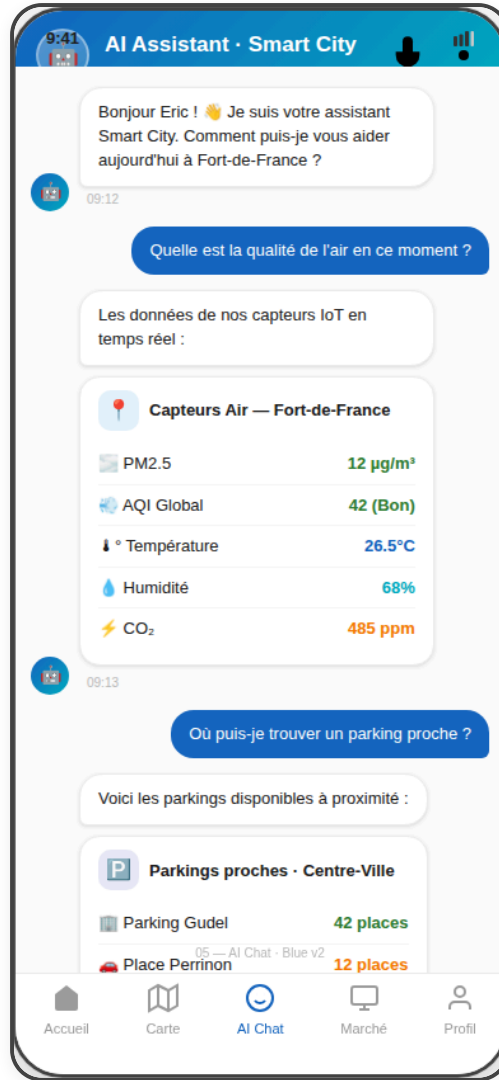

## Alerts

01 Onboarding  
Splash / Langue

02 Home Dashboard  
IoT + Services

09 Services Hub  
8 services villes

06 Profil  
Compte · i18n · DID

10 Wallet DPI  
DPI / OTN / DID

11 Bus Tracker  
Temps réel / Lignes

12 Énergie  
Smart Grid / IoT

13 Santé  
Pharmacies / RDV

03 Carte Interactive  
IoT / Filtrés

05 AI Chat  
RAG Assistant

04 Marketplace  
DPI

08 Signalements  
ODK / Citoyen

9:41