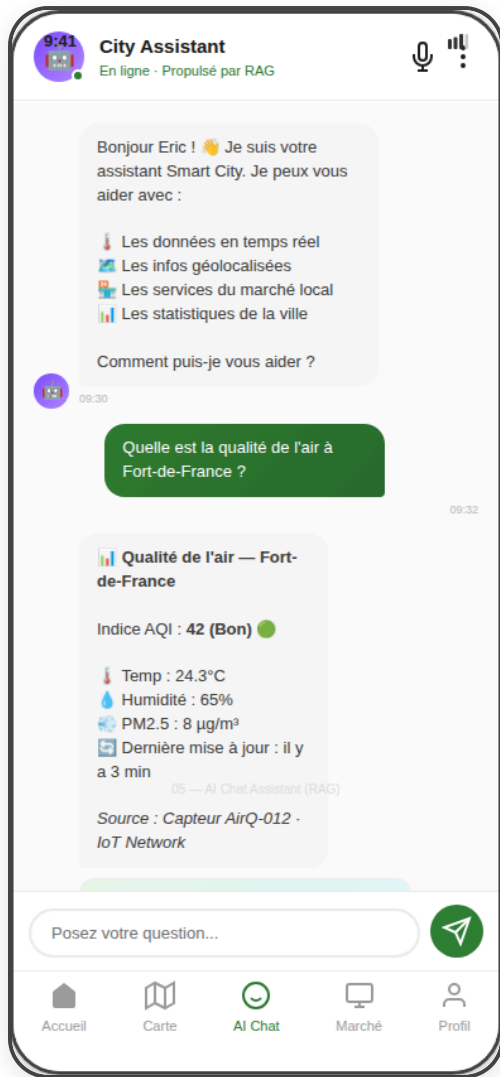

01 — Onboarding
 Splash + sélection langue i18n

02 — Home Dashboard
 Vue d'ensemble temps réel

03 — Carte Interactive
 IoT géolocalisé · Martinique

04 — Marketplace Beckn/DPI
 Commerce décentralisé local

05 — AI Chat (RAG)
Assistant IA · Données temps réel

06 — Profil & Paramètres
i18n · Beckn · DID · Préférences

07 — Notifications
Alertes IoT · Marché · ODK

08 — Signalements (ODK)
Rapports citoyens · GPS · Photo