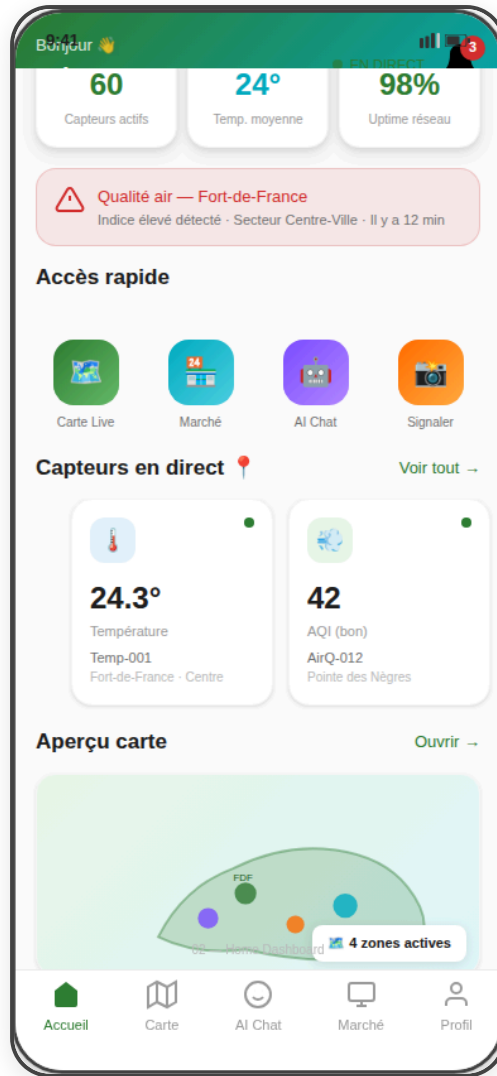

Smart App City

Martinique Digital Twin · Maquettes UI/UX

Dashboard

Carte Live

AI Chat RAG

Marketplace

Signalements

React Native · NestJS · FastAI · RAG · Beckn/DPI/OTN · i18n FR/EN/ES/DE · 2026

01 — Onboarding
 Splash + sélection langue i18n

02 — Home Dashboard
 Vue d'ensemble temps réel

03 — Carte Interactive
 IoT géolocalisé · Martinique

04 — Marketplace Beckn/DPI
 Commerce décentralisé local

05 — AI Chat (RAG)
Assistant IA · Données temps réel

06 — Profil & Paramètres
i18n · Beckn · DID · Préférences

07 — Notifications
Alertes IoT · Marché · ODK

08 — Signalements (ODK)
Rapports citoyens · GPS · Photo