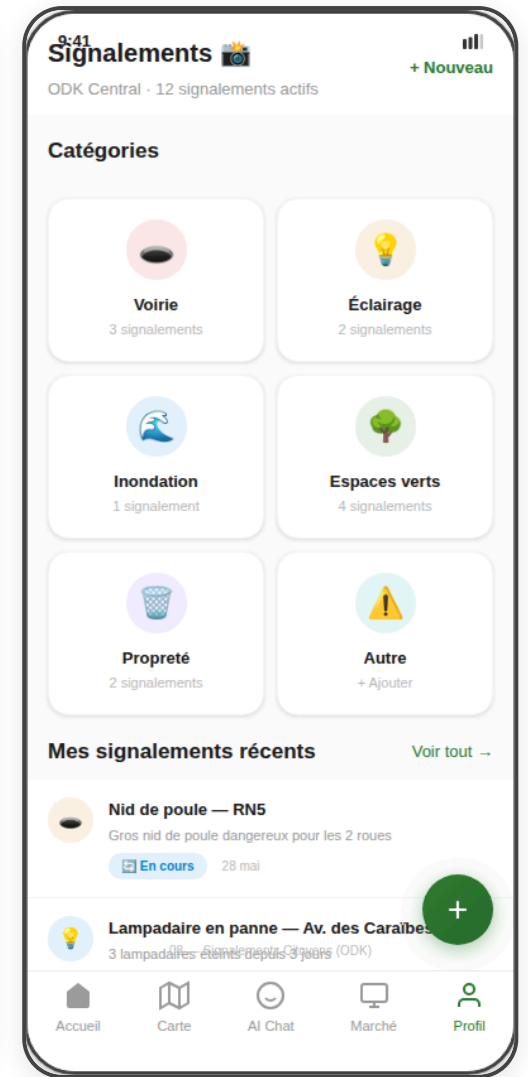

Smart App City

Martinique Digital Twin · Maquettes UI/UX

Dashboard

Carte Live

AI Chat RAG

Marketplace

Signalements

React Native · NestJS · FastAI · RAG · Beckn/DPI/OTN · i18n FR/EN/ES/DE · 2026

01 — Onboarding
 Splash + sélection langue i18n

02 — Home Dashboard
 Vue d'ensemble temps réel

03 — Carte Interactive
 IoT géolocalisé · Martinique

04 — Marketplace Beckn/DPI
 Commerce décentralisé local

05 — AI Chat (RAG)
Assistant IA · Données temps réel

06 — Profil & Paramètres
i18n · Beckn · DID · Préférences

07 — Notifications
Alertes IoT · Marché · ODK

08 — Signalements (ODK)
Rapports citoyens · GPS · Photo