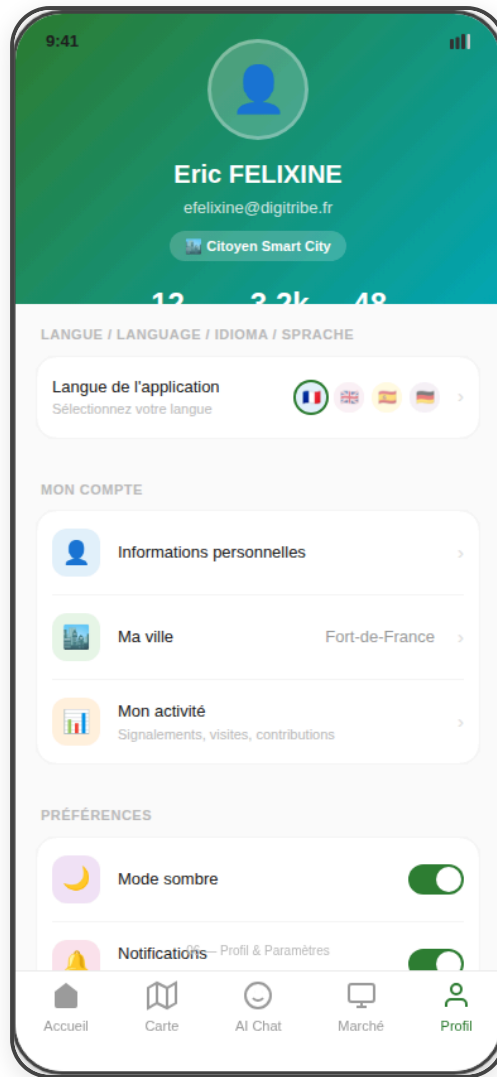

06 — Profil & Paramètres
i18n · Beckn · DID · Préférences