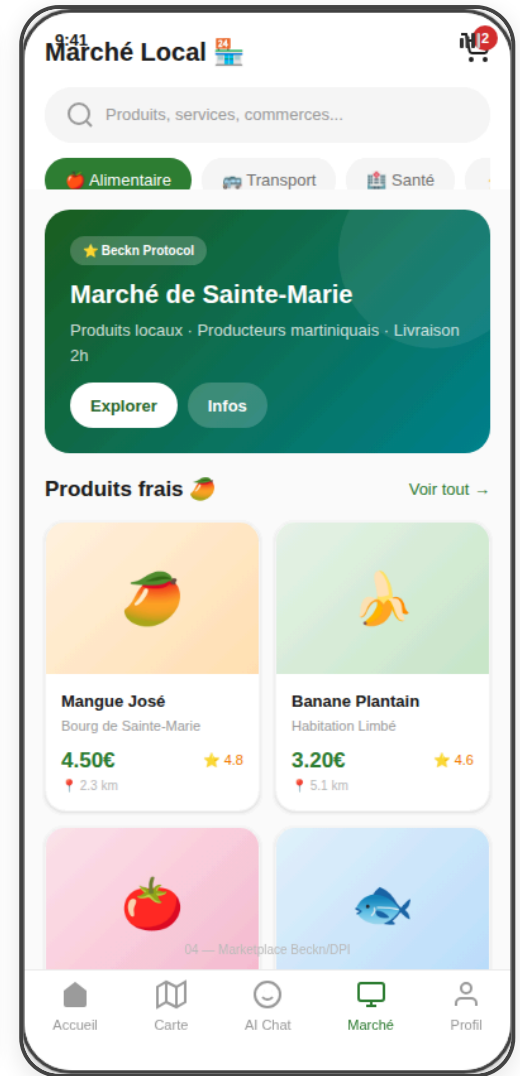

Smart App City

Martinique Digital Twin · Maquettes UI/UX

Dashboard

Carte Live

AI Chat RAG

Marketplace

Signalements

React Native · NestJS · FastAI · RAG · Beckn/DPI/OTN · i18n FR/EN/ES/DE · 2026

01 — Onboarding
 Splash + sélection langue i18n

02 — Home Dashboard
 Vue d'ensemble temps réel

03 — Carte Interactive
 IoT géolocalisé · Martinique

04 — Marketplace Beckn/DPI
 Commerce décentralisé local