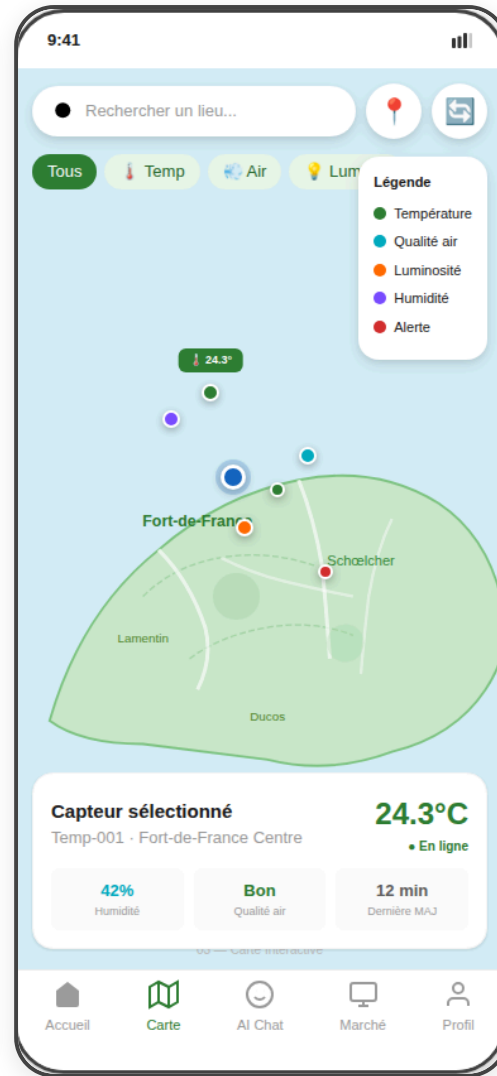

Smart App City

Martinique Digital Twin · Maquettes UI/UX

Dashboard

Carte Live

AI Chat RAG

Marketplace

Signalements

React Native · NestJS · FastAI · RAG · Beckn/DPI/OTN · i18n FR/EN/ES/DE · 2026

01 — Onboarding
 Splash + sélection langue i18n

02 — Home Dashboard
 Vue d'ensemble temps réel

03 — Carte Interactive
 IoT géolocalisé · Martinique

04 — Marketplace Beckn/DPI
 Commerce décentralisé local

05 — AI Chat (RAG)
Assistant IA · Données temps réel

06 — Profil & Paramètres
i18n · Beckn · DID · Préférences

07 — Notifications
Alertes IoT · Marché · ODK

08 — Signalements (ODK)
Rapports citoyens · GPS · Photo